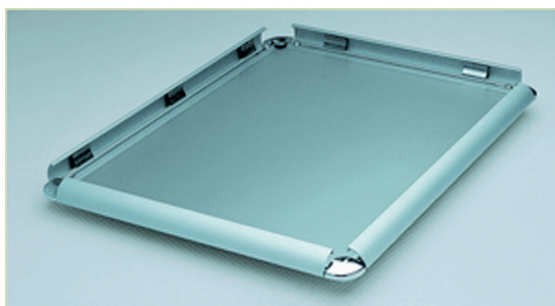

LED- Klapprahmen

LED weiß Klapprahmen				
Artikel	Art. Nr.	Größe	Power 24V	Farbort
DIN A4	2003-A4	297 x 210mm	7,2W	weiß 5700-6000K
DIN A3	2003-A3	420 x 297mm	10W	weiß 5700-6000K
DIN A2	2003-A2	594 x 420mm	28,9W	weiß 5700-6000K
DIN A1	2003-A1	841 x 594mm	38W	weiß 5700-6000K
DIN A0	2003-A0	1189 x 841mm	57W	weiß 5700-6000K
500 x 700	2003-500 x 700	500 x 700mm	33W	weiß 5700-6000K
700 x 1000	2003-700 x 1000	700 x 1000mm	48W	weiß 5700-6000K

Kenndaten

A4

- Plakat-/Außenformat: 297 x 210mm / 327 x 240mm
- Profil: 25mm Klemmprofil (silbern eloxiert)
- Plakatabdeckung: 0,7mm Antireflexfolie (UV-stabilisiert)
- Rückwand: wasserfester Kunststoff
- Befestigung: Lieferung inkl. Schrauben/Dübel
- LED- Einleuchtung (einseitig)
- Leistungsaufnahme: 7,2W
- Steckernetzgerät: 100- 240V, 1A

500 x 700

- Plakat-/Außenformat: 700 x 500mm / 730 x 530mm
- Profil: 25mm Klemmprofil (silbern eloxiert)
- Plakatabdeckung: 0,7mm Antireflexfolie (UV-stabilisiert)
- Rückwand: wasserfester Kunststoff
- Befestigung: Lieferung inkl. Schrauben/Dübel
- LED- Einleuchtung (beidseitig)
- Leistungsaufnahme: 33W
- Netzgerät: LPV-60-24

700 x 1000

- Plakat-/Außenformat: 1000 x 700mm / 1030 x 730mm
- Profil: 25mm Klemmprofil (silbern eloxiert)
- Plakatabdeckung: 0,7mm Antireflexfolie (UV-stabilisiert)
- Rückwand: wasserfester Kunststoff
- Befestigung: Lieferung inkl. Schrauben/Dübel
- LED- Einleuchtung (beidseitig)
- Leistungsaufnahme: 48W
- Netzgerät: LPV-60-24