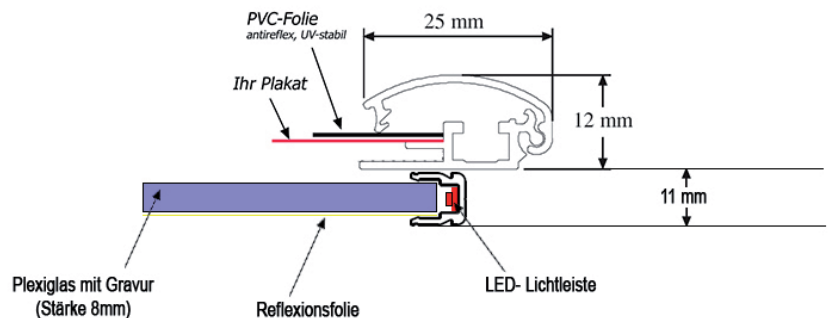

Kenndaten

A4

- Plakat-/Außenformat: 297 x 210mm / 327 x 240mm
- Profil: 25mm Klemmprofil (silbern eloxiert)
- Plakatabdeckung: 0,7mm Antireflexfolie (UV-stabilisiert)
- Rückwand: wasserfester Kunststoff
- Befestigung: Lieferung inkl. Schrauben/Dübel
- LED- Einleuchtung (einseitig)
- Leistungsaufnahme: 7,2W
- Steckernetzgerät: 100- 240V, 1A

A2

- Plakat-/Außenformat: 594 x 420mm / 624 x 450mm
- Profil: 25mm Klemmprofil (silbern eloxiert)
- Plakatabdeckung: 0,7mm Antireflexfolie (UV-stabilisiert)
- Rückwand: wasserfester Kunststoff
- Befestigung: Lieferung inkl. Schrauben/Dübel
- LED- Einleuchtung (beidseitig)
- Leistungsaufnahme: 28,8W
- Netzgerät: LPV-35-24

500 x 700

- Plakat-/Außenformat: 700 x 500mm / 730 x 530mm
- Profil: 25mm Klemmprofil (silbern eloxiert)
- Plakatabdeckung: 0,7mm Antireflexfolie (UV-stabilisiert)
- Rückwand: wasserfester Kunststoff
- Befestigung: Lieferung inkl. Schrauben/Dübel
- LED- Einleuchtung (beidseitig)
- Leistungsaufnahme: 33W
- Netzgerät: LPV-60-24

700 x 1000

- Plakat-/Außenformat: 1000 x 700mm / 1030 x 730mm
- Profil: 25mm Klemmprofil (silbern eloxiert)
- Plakatabdeckung: 0,7mm Antireflexfolie (UV-stabilisiert)
- Rückwand: wasserfester Kunststoff
- Befestigung: Lieferung inkl. Schrauben/Dübel
- LED- Einleuchtung (beidseitig)
- Leistungsaufnahme: 48W
- Netzgerät: LPV-60-24